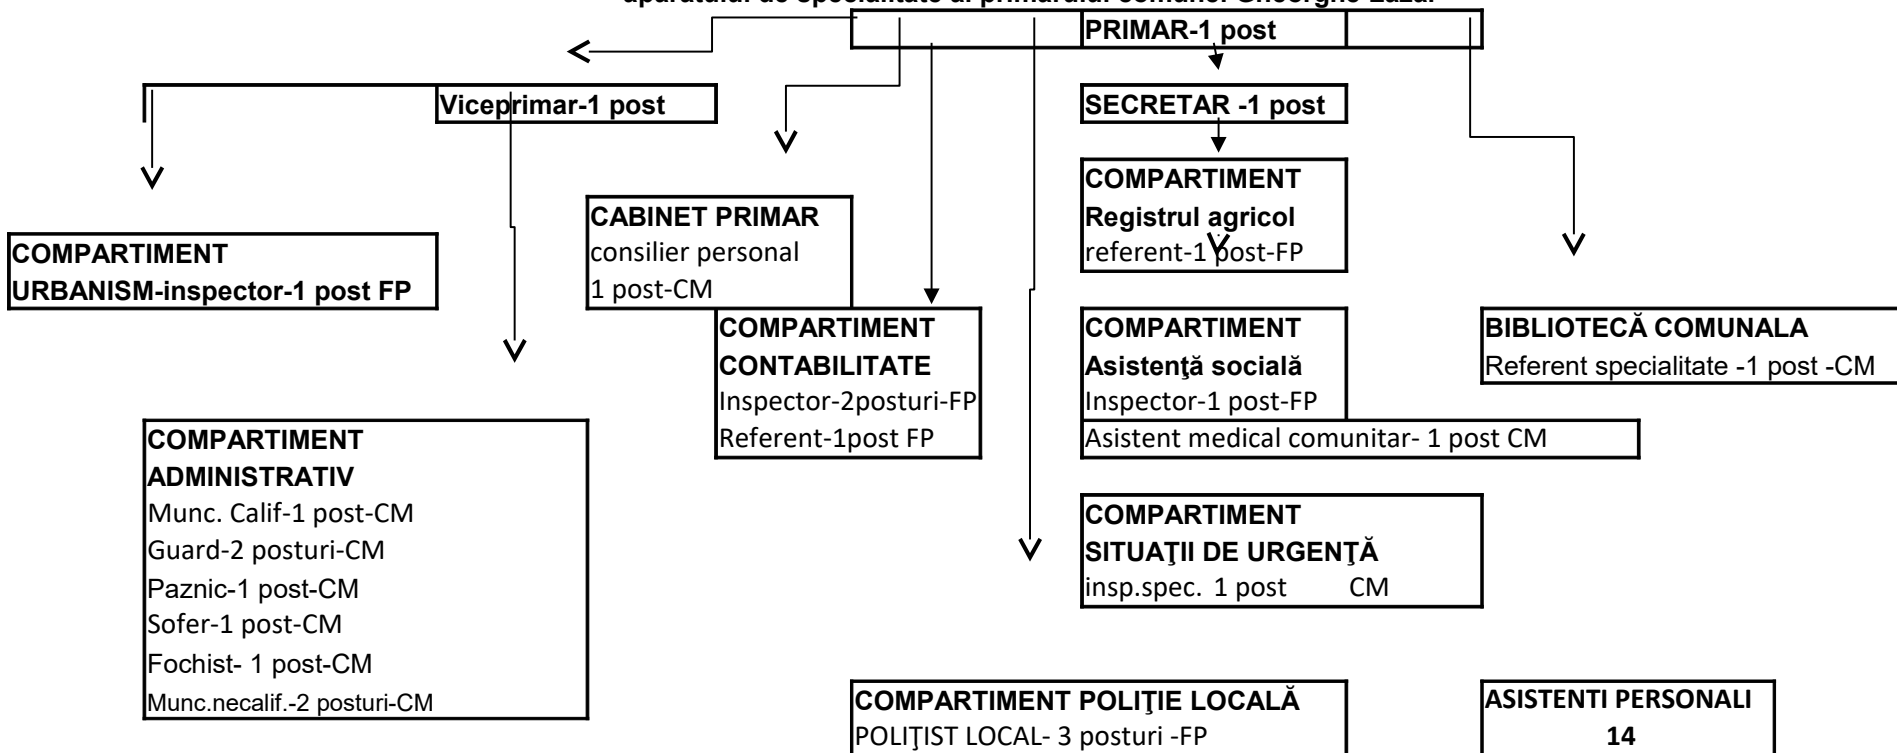

**ORGANIGRAMA**

aparaturii de specialitate al primarului comunei Gheorghe Lazăr

**TOTAL POSTURI-24 posturi**

**Demnitari-2 posturi**

**Functii publice conducere -1 post**

**Functii publice executie -9 posturi**

**Functii contractuale conducere-0 posturi**

**Functii contractuale de executie-12 posturi**

**Asistenti personali -14**

**PREȘEDINTE DE ȘEDINȚĂ,**

**STAN VASILE**

**CONTRASEMNEAZĂ p. SECRETAR,**

**INSPECTOR,  
GEAMBAȘU NICULINA**